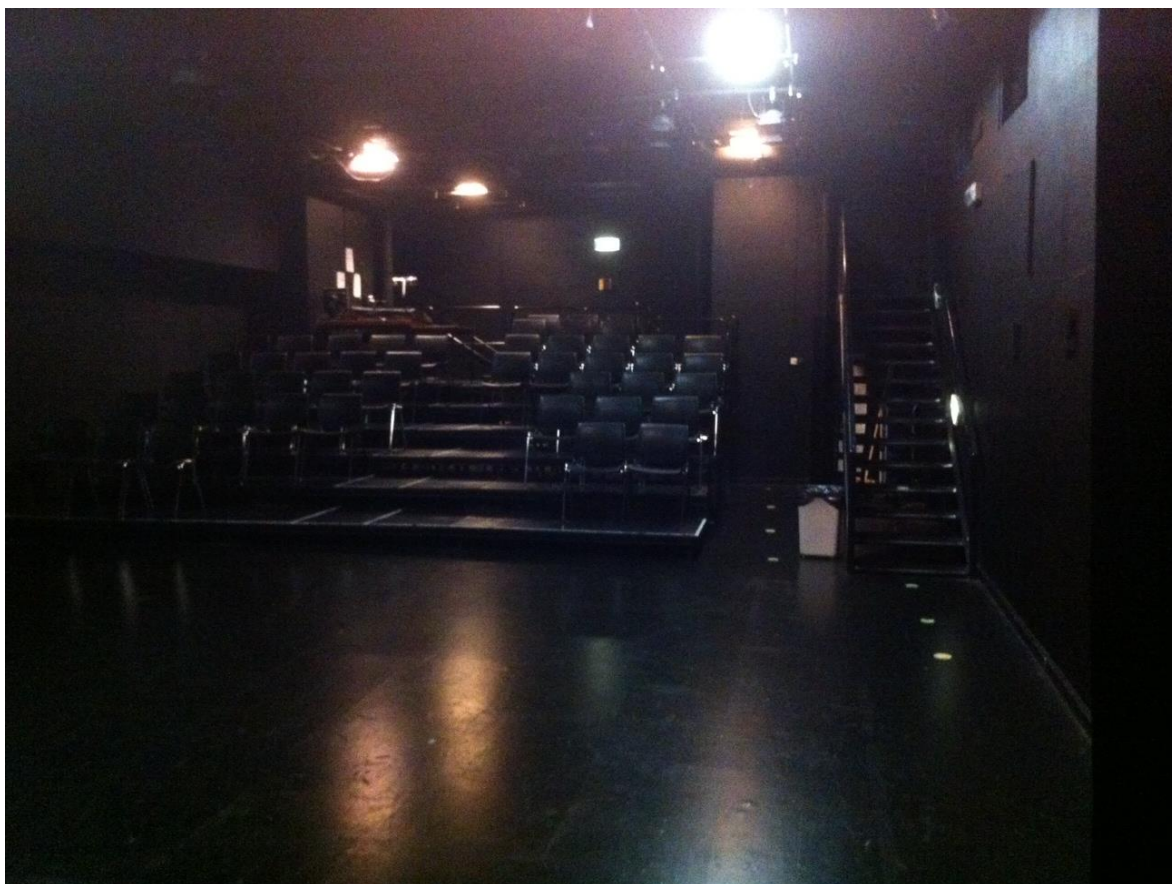

BÆRUM
KULTUR
HUS

Tekniske spesifikasjoner:
Bærum Kulturhus – Lille Scene

Oppdatert av Liv Torill Vatvedt 11..07.2018

Kontaktpersoner:

Teknisk ansvarlig: Ove Borgersen tlf 95 15 72 04

E-mail: ove.borgersen@baerum.kommune.no

«Lille Scene» - black box, beliggende i Bakgården ved Sandvika Teater